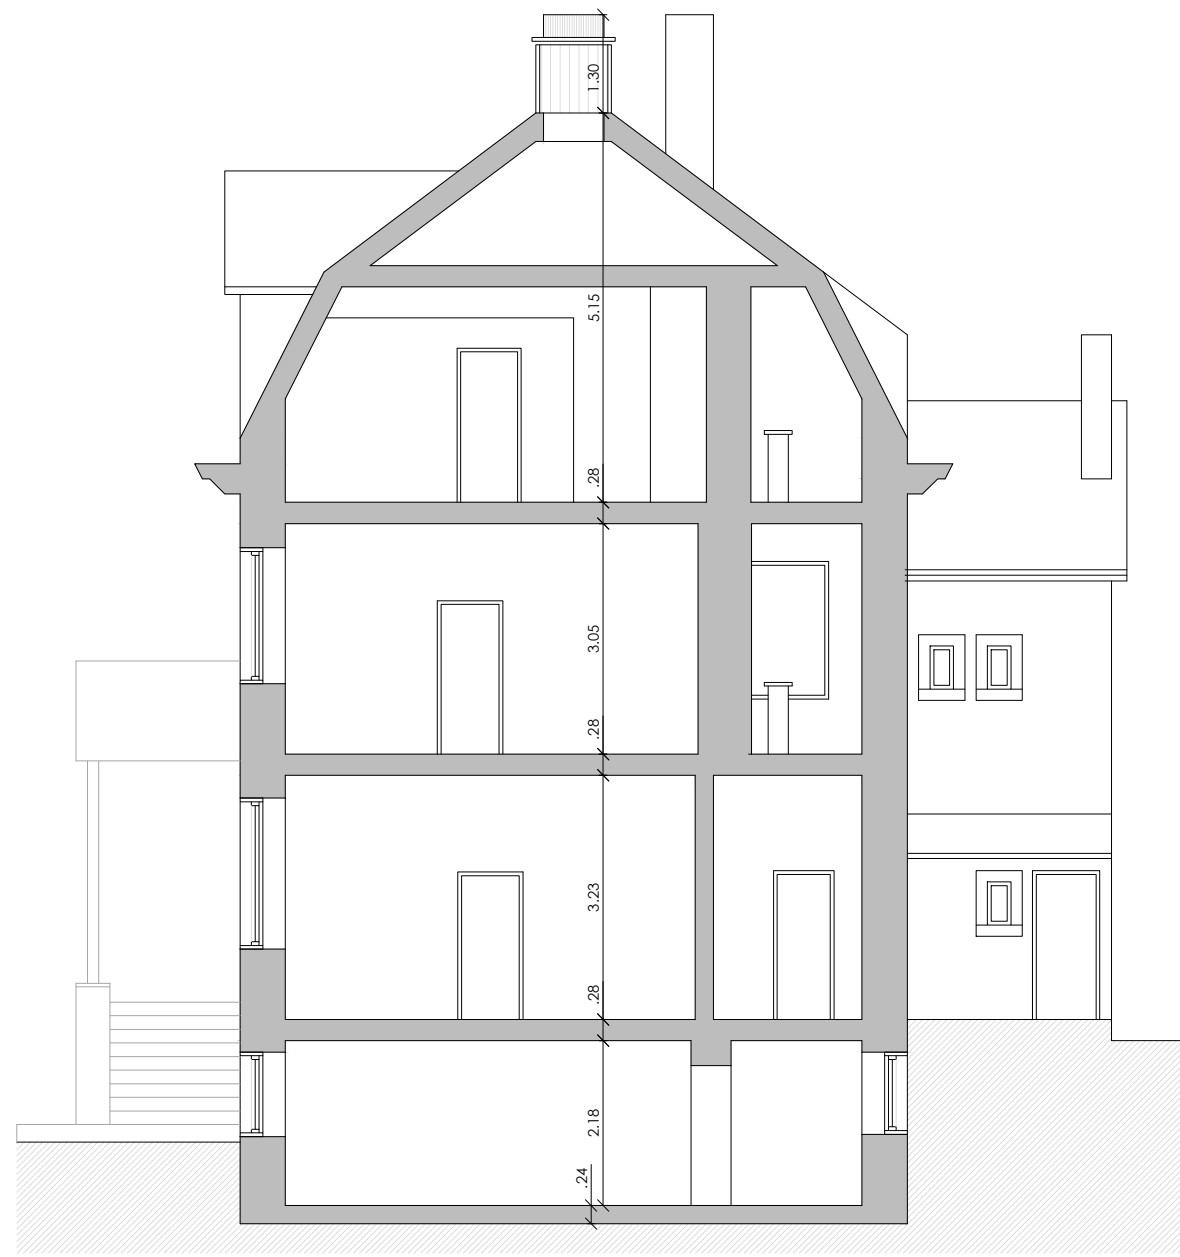

FASSADE SÜDWESTEN

FASSADE  
SÜDWESTEN

Maßstab  
1/100

BLATT  
8

BAUHERR:  
Romain Steffen  
104, Rue de Neudorf, L-2222 Luxembourg

PROJEKT  
Zweifamilienhaus  
Adress: Hubertusstraße 13,  
54675 Körperich

FASSADE NORDOSTEN

**FASSADE**  
NORDOSTEN

**Maßstab**  
1/100

**BLATT**  
9

**BAUHERR:**  
Romain Steffen  
104, Rue de Neudorf, L-2222 Luxembourg

**PROJEKT**  
Zweifamilienhaus  
Adress: Hubertusstraße 13,  
54675 Körperich

FASSADE NORDWESTEN

FASSADE SÜDOSTEN

<b>FASSADE</b> NORDWESTEN SÜDOSTEN		<b>BAUHERR:</b> Romain Steffen 104, Rue de Neudorf, L-2222 Luxembourg	<b>PROJEKT</b> Zweifamilienhaus Adress: Hubertusstraße 13, 54675 Körperich
<b>Maßstab</b> 1/100	<b>BLATT</b> 10		