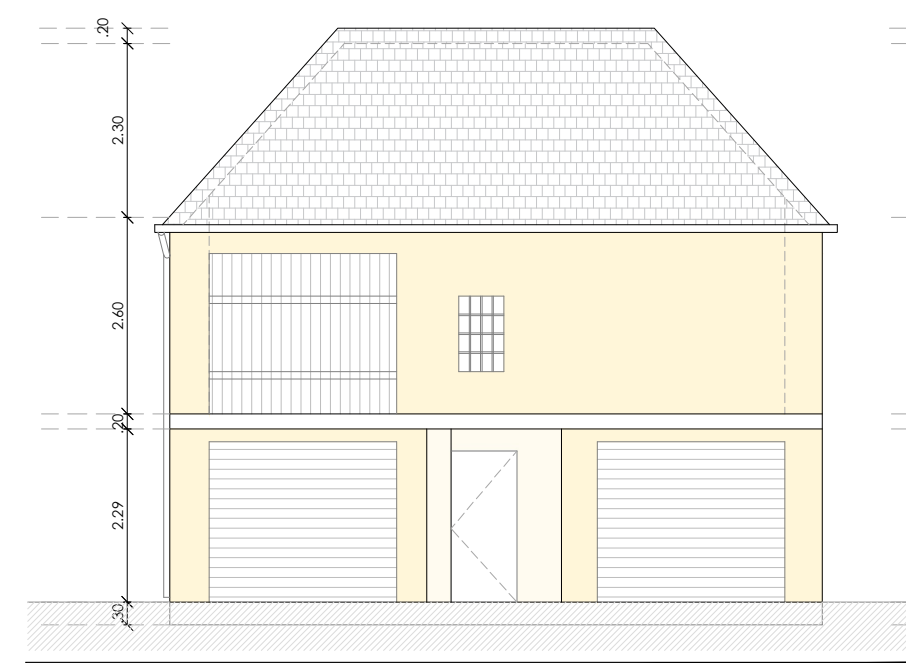

--- Grundstücksgrenze

BLOCK 2

BLOCK 1

UNTERGESCHOSS

<b>Plan</b> Untergeschoss		<b>BAUHERR:</b> Romain Steffen 104, Rue de Neudorf, L-2222 Luxembourg	<b>PROJEKT</b> Zweifamilienhaus Adress: Hubertusstraße 13, 54675 Körperich
<b>Maßstab</b> 1/100	<b>BLATT</b> 2		

DACHPLAN

1.OBERGESCHOSS  
-LAGER

ERDGESCHOSS  
- GARAGE

FASSADE SÜDOSTEN

ABSCHNITT C-C'

FASSADE NORDOSTEN

FASSADE NORDWESTEN

<b>Plan</b> Garage und Lager Erdgeschoss 1.Obergeschoss		<b>BAUHERR:</b> Romain Steffen 104, Rue de Neudorf, L-2222 Luxembourg	<b>PROJEKT</b> Zweifamilienhaus Adress: Hubertusstraße 13, 54675 Körperich
<b>Maßstab</b> 1/100	<b>BLATT</b> 7		

FASSADE SÜDWESTEN

FASSADE  
SÜDWESTEN

Maßstab  
1/100

BLATT  
8

BAUHERR:  
Romain Steffen  
104, Rue de Neudorf, L-2222 Luxembourg

PROJEKT  
Zweifamilienhaus  
Adress: Hubertusstraße 13,  
54675 Körperich

FASSADE NORDOSTEN

**FASSADE**  
NORDOSTEN

**Maßstab**  
1/100

**BLATT**  
9

**BAUHERR:**  
Romain Steffen  
104, Rue de Neudorf, L-2222 Luxembourg

**PROJEKT**  
Zweifamilienhaus  
Adress: Hubertusstraße 13,  
54675 Körperich