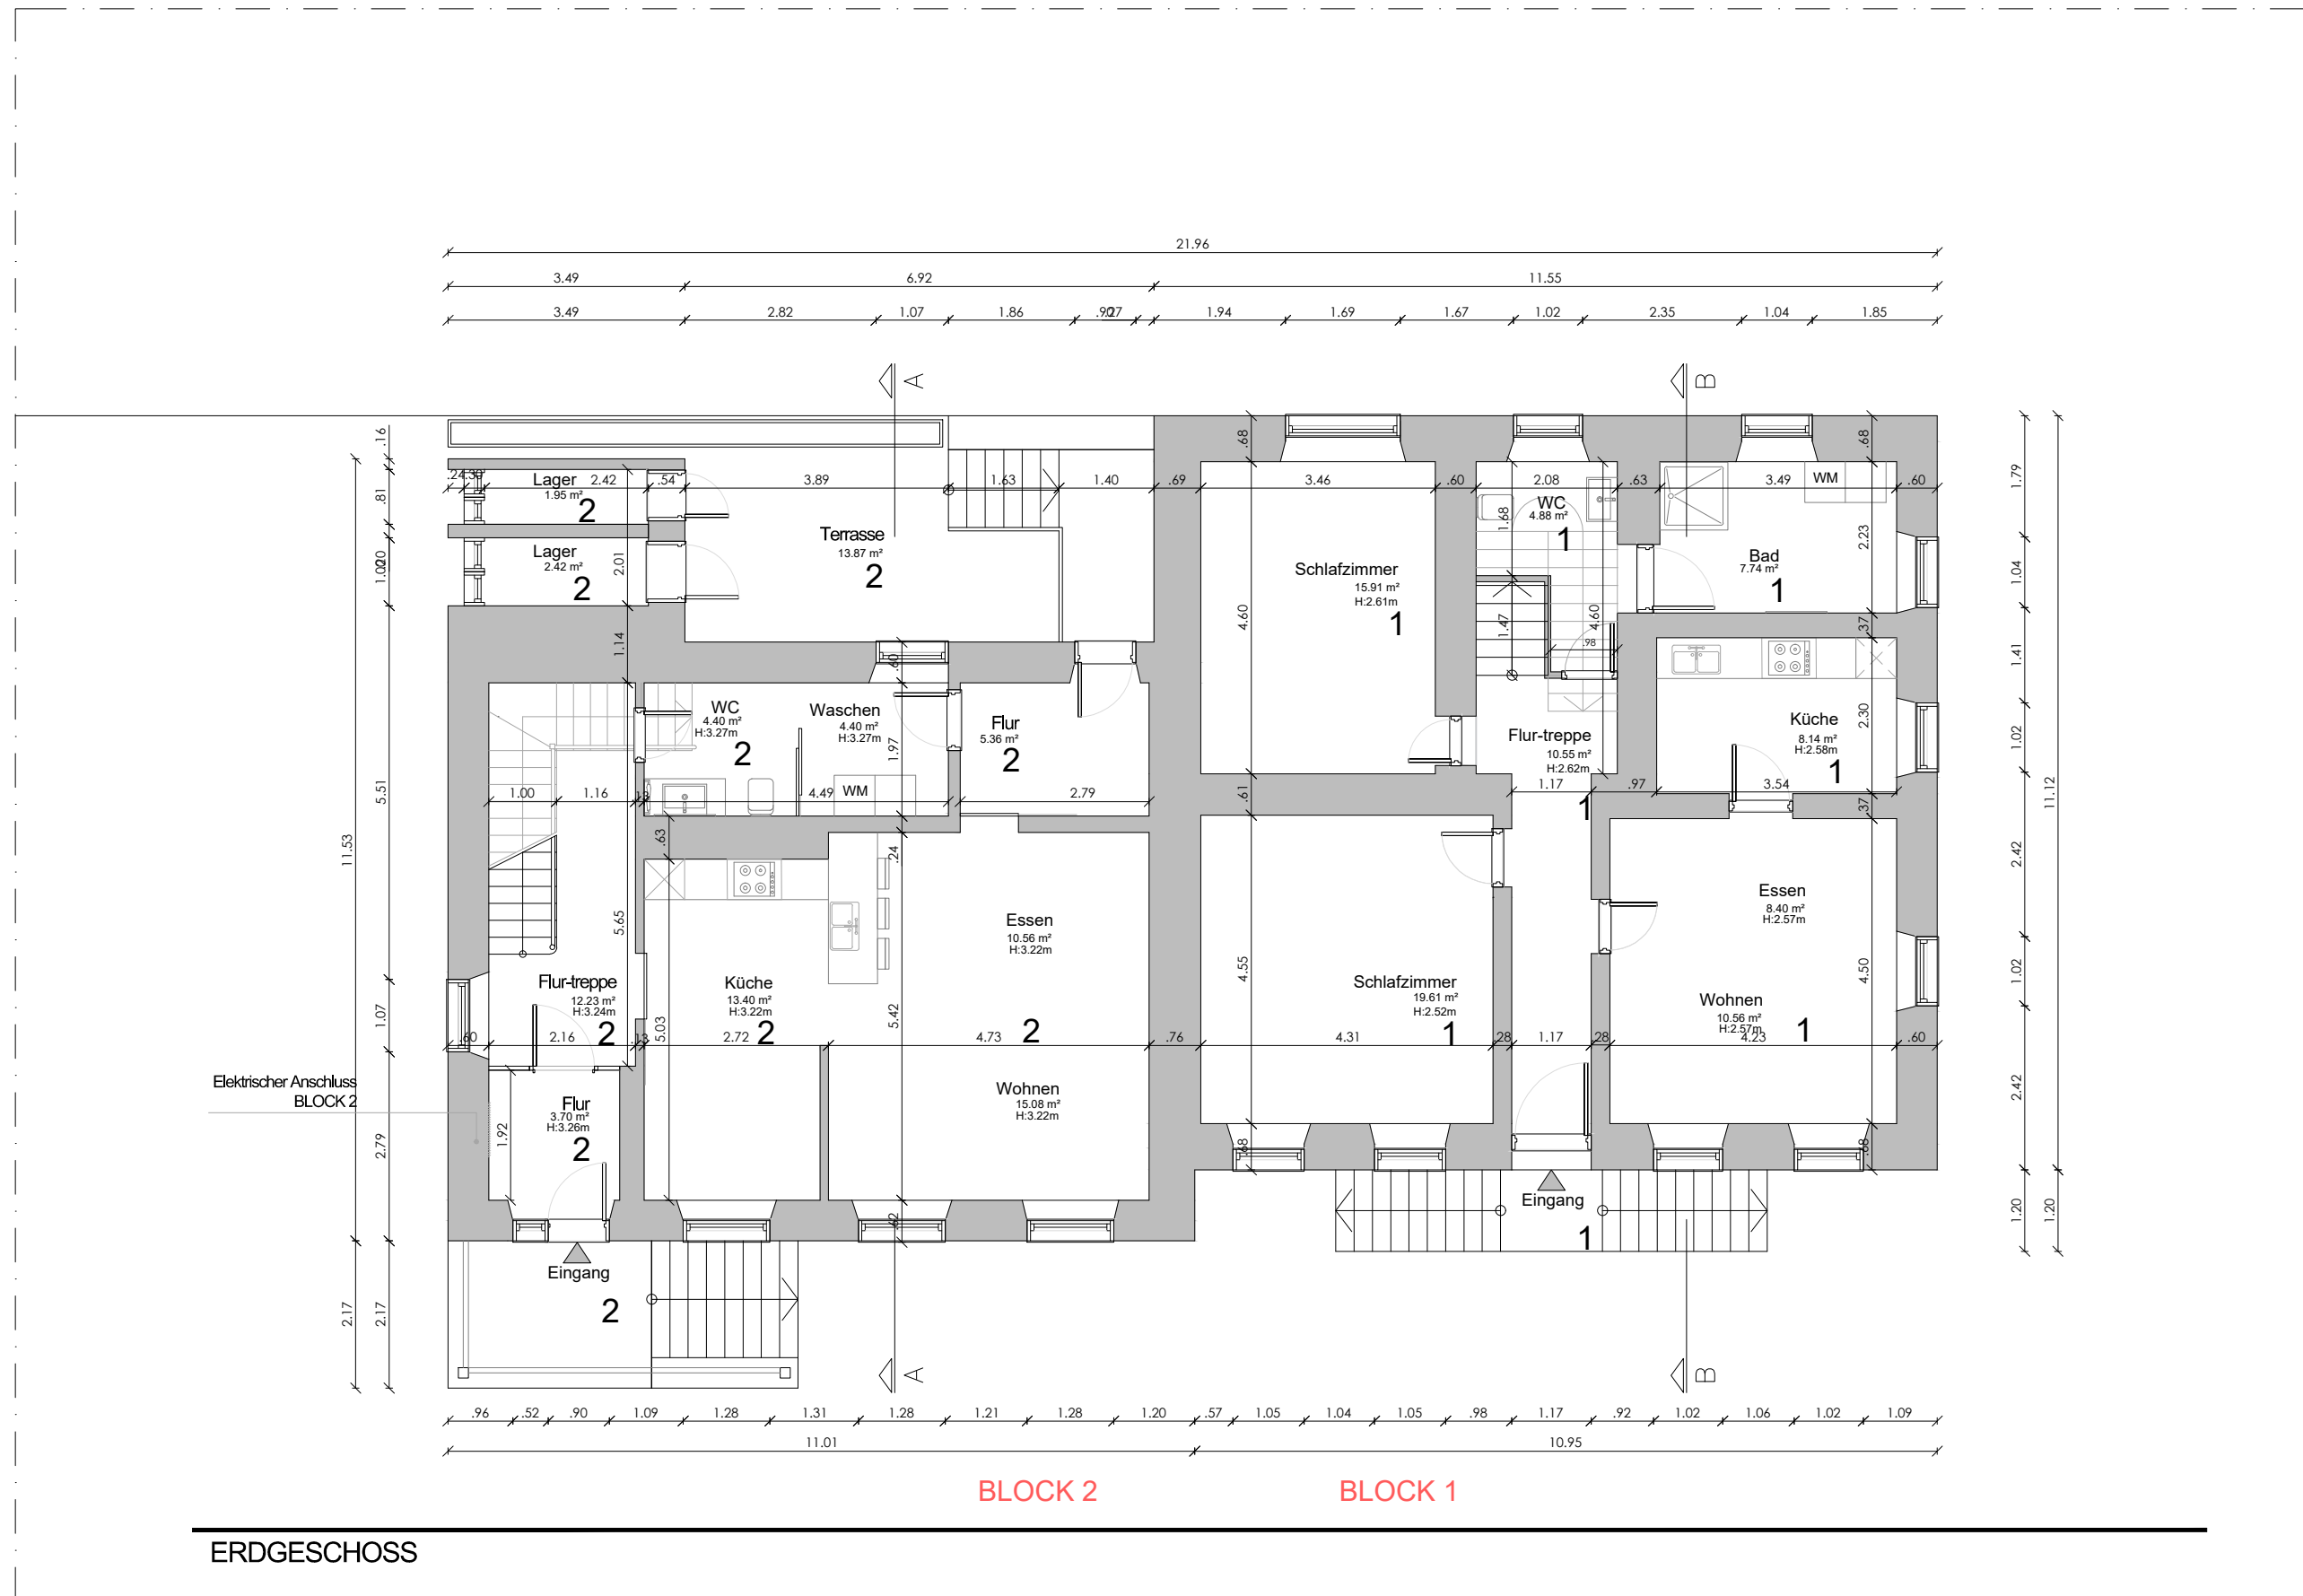

LAGEPLAN

Plan  
LAGEPLAN

**BAUHERR:**  
Romain Steffen  
104, Rue de Neudorf, L-2222 Luxembourg

**PROJEKT**  
Zweifamilienhaus  
Adress: Hubertusstraße 13,  
54675 Körperich

**Maßstab** 1/200  
**BLATT** 1

--- Grundstücksgrenze

BLOCK 2

BLOCK 1

UNTERGESCHOSS

<b>Plan</b> Untergeschoss		<b>BAUHERR:</b> Romain Steffen 104, Rue de Neudorf, L-2222 Luxembourg	<b>PROJEKT</b> Zweifamilienhaus Adress: Hubertusstraße 13, 54675 Körperich
<b>Maßstab</b> 1/100	<b>BLATT</b> 2		

<b>Plan</b> Erdgeschoss		<b>BAUHERR:</b> Romain Steffen 104, Rue de Neudorf, L-2222 Luxembourg	<b>PROJEKT</b> Zweifamilienhaus Adress: Hubertusstraße 13, 54675 Körperich
<b>Maßstab</b> 1/100	<b>BLATT</b> 3		

<b>Plan</b> 1. Obergeschoss		<b>BAUHERR:</b> Romain Steffen 104, Rue de Neudorf, L-2222 Luxembourg	<b>PROJEKT</b> Zweifamilienhaus Adress: Hubertusstraße 13, 54675 Körperich
<b>Maßstab</b> 1/100	<b>BLATT</b> 4		