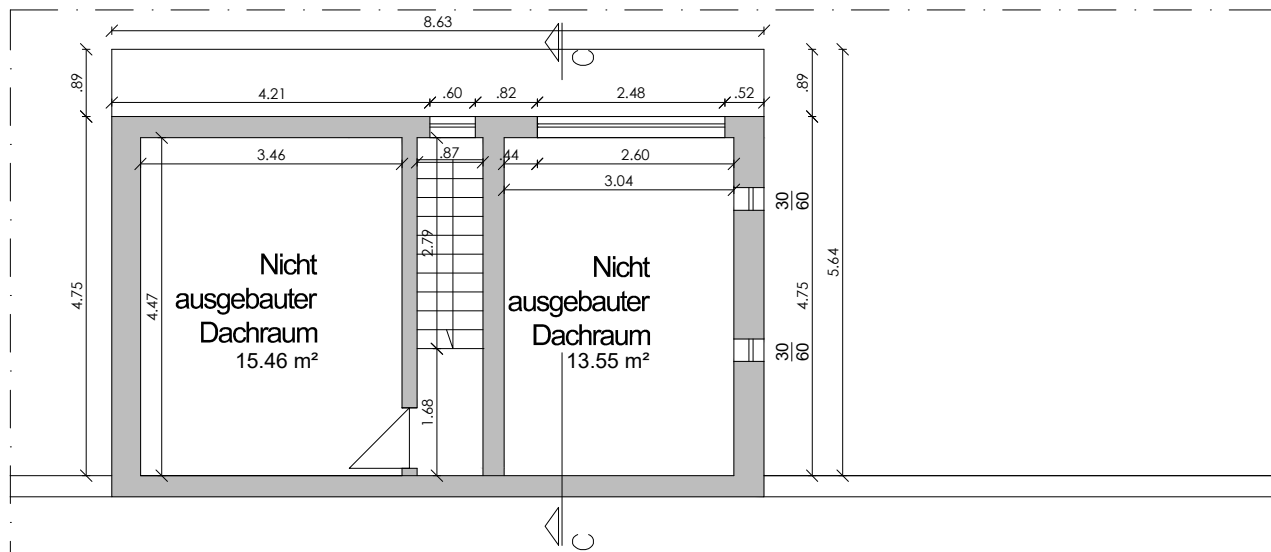

3. OBERGESCHOSS

BLOCK 2

BLOCK 1

Lager  
58.62 m<sup>2</sup>  
2

<b>Plan</b> 3. Obergeschoss		<b>BAUHERR:</b> Romain Steffen 104, Rue de Neudorf, L-2222 Luxembourg	<b>PROJEKT</b> Zweifamilienhaus Adress: Hubertusstraße 13, 54675 Körperich
<b>Maßstab</b> 1/100	<b>BLATT</b> 6		

DACHPLAN

1.OBERGESCHOSS  
-LAGER

ERDGESCHOSS  
- GARAGE

FASSADE SÜDOSTEN

ABSCHNITT C-C'

FASSADE NORDOSTEN

FASSADE NORDWESTEN

<b>Plan</b> Garage und Lager Erdgeschoss 1.Obergeschoss		<b>BAUHERR:</b> Romain Steffen 104, Rue de Neudorf, L-2222 Luxembourg	<b>PROJEKT</b> Zweifamilienhaus Adress: Hubertusstraße 13, 54675 Körperich
<b>Maßstab</b> 1/100	<b>BLATT</b> 7		

FASSADE SÜDWESTEN

FASSADE  
SÜDWESTEN

Maßstab  
1/100

BLATT  
8

BAUHERR:  
Romain Steffen  
104, Rue de Neudorf, L-2222 Luxembourg

PROJEKT  
Zweifamilienhaus  
Adress: Hubertusstraße 13,  
54675 Körperich

FASSADE NORDOSTEN