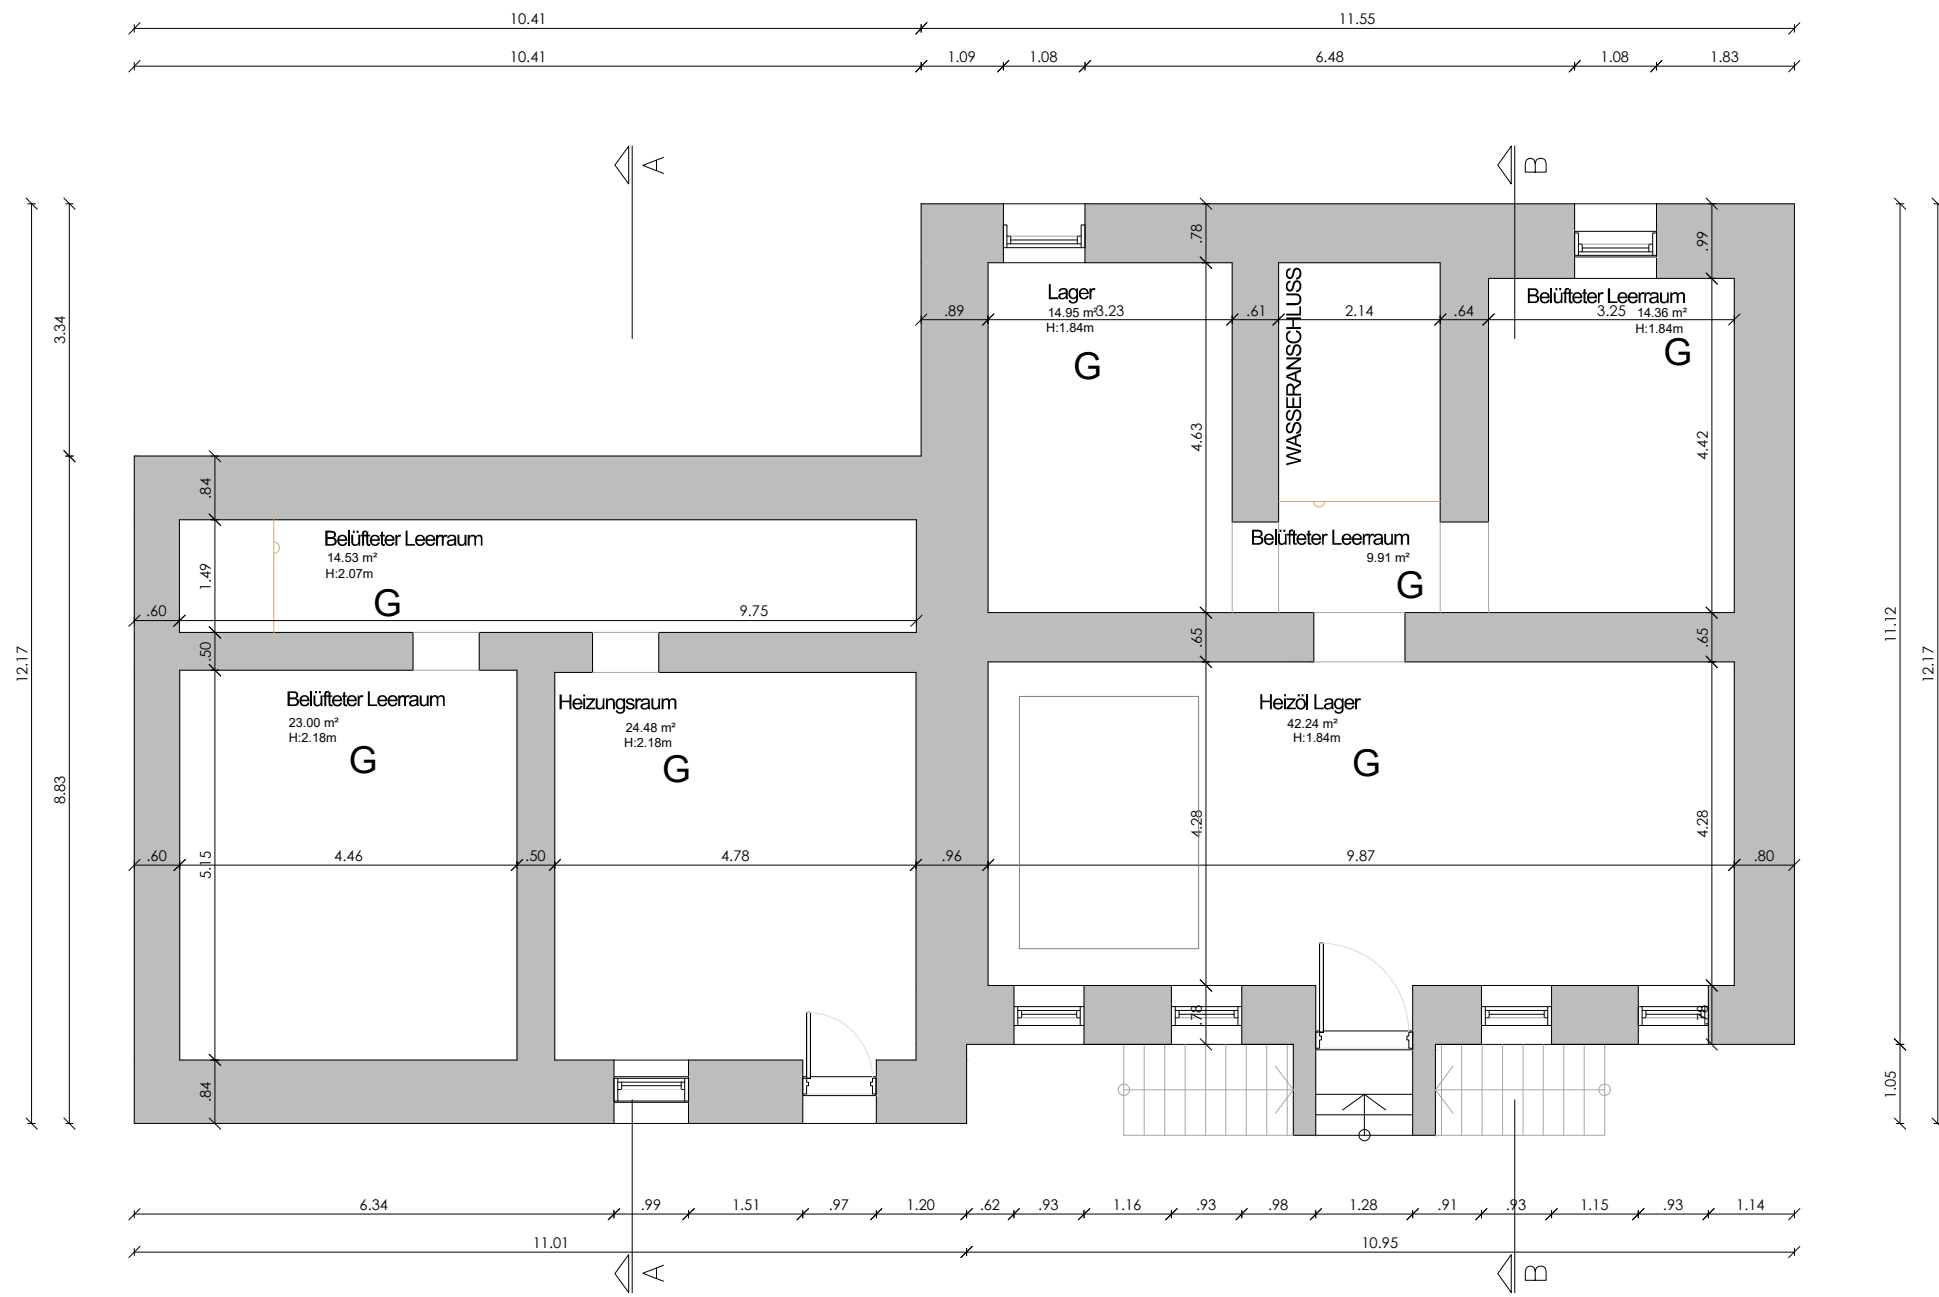

LAGEPLAN

Plan  
LAGEPLAN

**BAUHERR:**  
Romain Steffen  
104, Rue de Neudorf, L-2222 Luxembourg

**PROJEKT**  
Zweifamilienhaus  
Adress: Hubertusstraße 13,  
54675 Körperich

**Maßstab** 1/200  
**BLATT** 1

--- Grundstücksgrenze

BLOCK 2

BLOCK 1

UNTERGESCHOSS

<b>Plan</b> Untergeschoss		<b>BAUHERR:</b> Romain Steffen 104, Rue de Neudorf, L-2222 Luxembourg	<b>PROJEKT</b> Zweifamilienhaus Adress: Hubertusstraße 13, 54675 Körperich
<b>Maßstab</b> 1/100	<b>BLATT</b> 2		

<b>Plan</b> Erdgeschoss		<b>BAUHERR:</b> Romain Steffen 104, Rue de Neudorf, L-2222 Luxembourg	<b>PROJEKT</b> Zweifamilienhaus Adress: Hubertusstraße 13, 54675 Körperich
<b>Maßstab</b> 1/100	<b>BLATT</b> 3		

<b>Plan</b> 1. Obergeschoss		<b>BAUHERR:</b> Romain Steffen 104, Rue de Neudorf, L-2222 Luxembourg	<b>PROJEKT</b> Zweifamilienhaus Adress: Hubertusstraße 13, 54675 Körperich
<b>Maßstab</b> 1/100	<b>BLATT</b> 4		