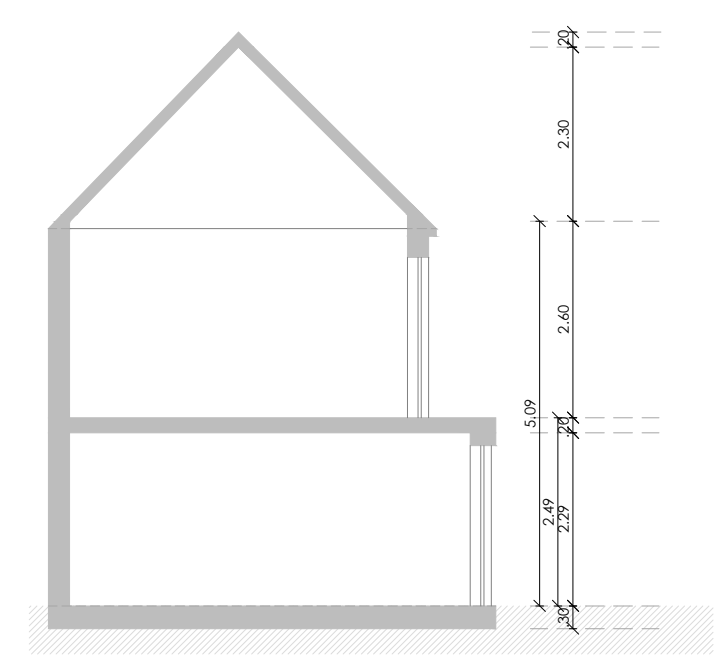

DACHPLAN

1.OBERGESCHOSS  
-LAGER

ERDGESCHOSS  
- GARAGE

FASSADE SÜDOSTEN

ABSCHNITT C-C'

FASSADE NORDOSTEN

FASSADE NORDWESTEN

<b>Plan</b> Garage und Lager Erdgeschoss 1.Obergeschoss		<b>BAUHERR:</b> Romain Steffen 104, Rue de Neudorf, L-2222 Luxembourg	<b>PROJEKT</b> Zweifamilienhaus Adress: Hubertusstraße 13, 54675 Körperich
<b>Maßstab</b> 1/100	<b>BLATT</b> 7		

FASSADE SÜDWESTEN

FASSADE  
SÜDWESTEN

Maßstab  
1/100

BLATT  
8

BAUHERR:  
Romain Steffen  
104, Rue de Neudorf, L-2222 Luxembourg

PROJEKT  
Zweifamilienhaus  
Adress: Hubertusstraße 13,  
54675 Körperich

FASSADE NORDOSTEN