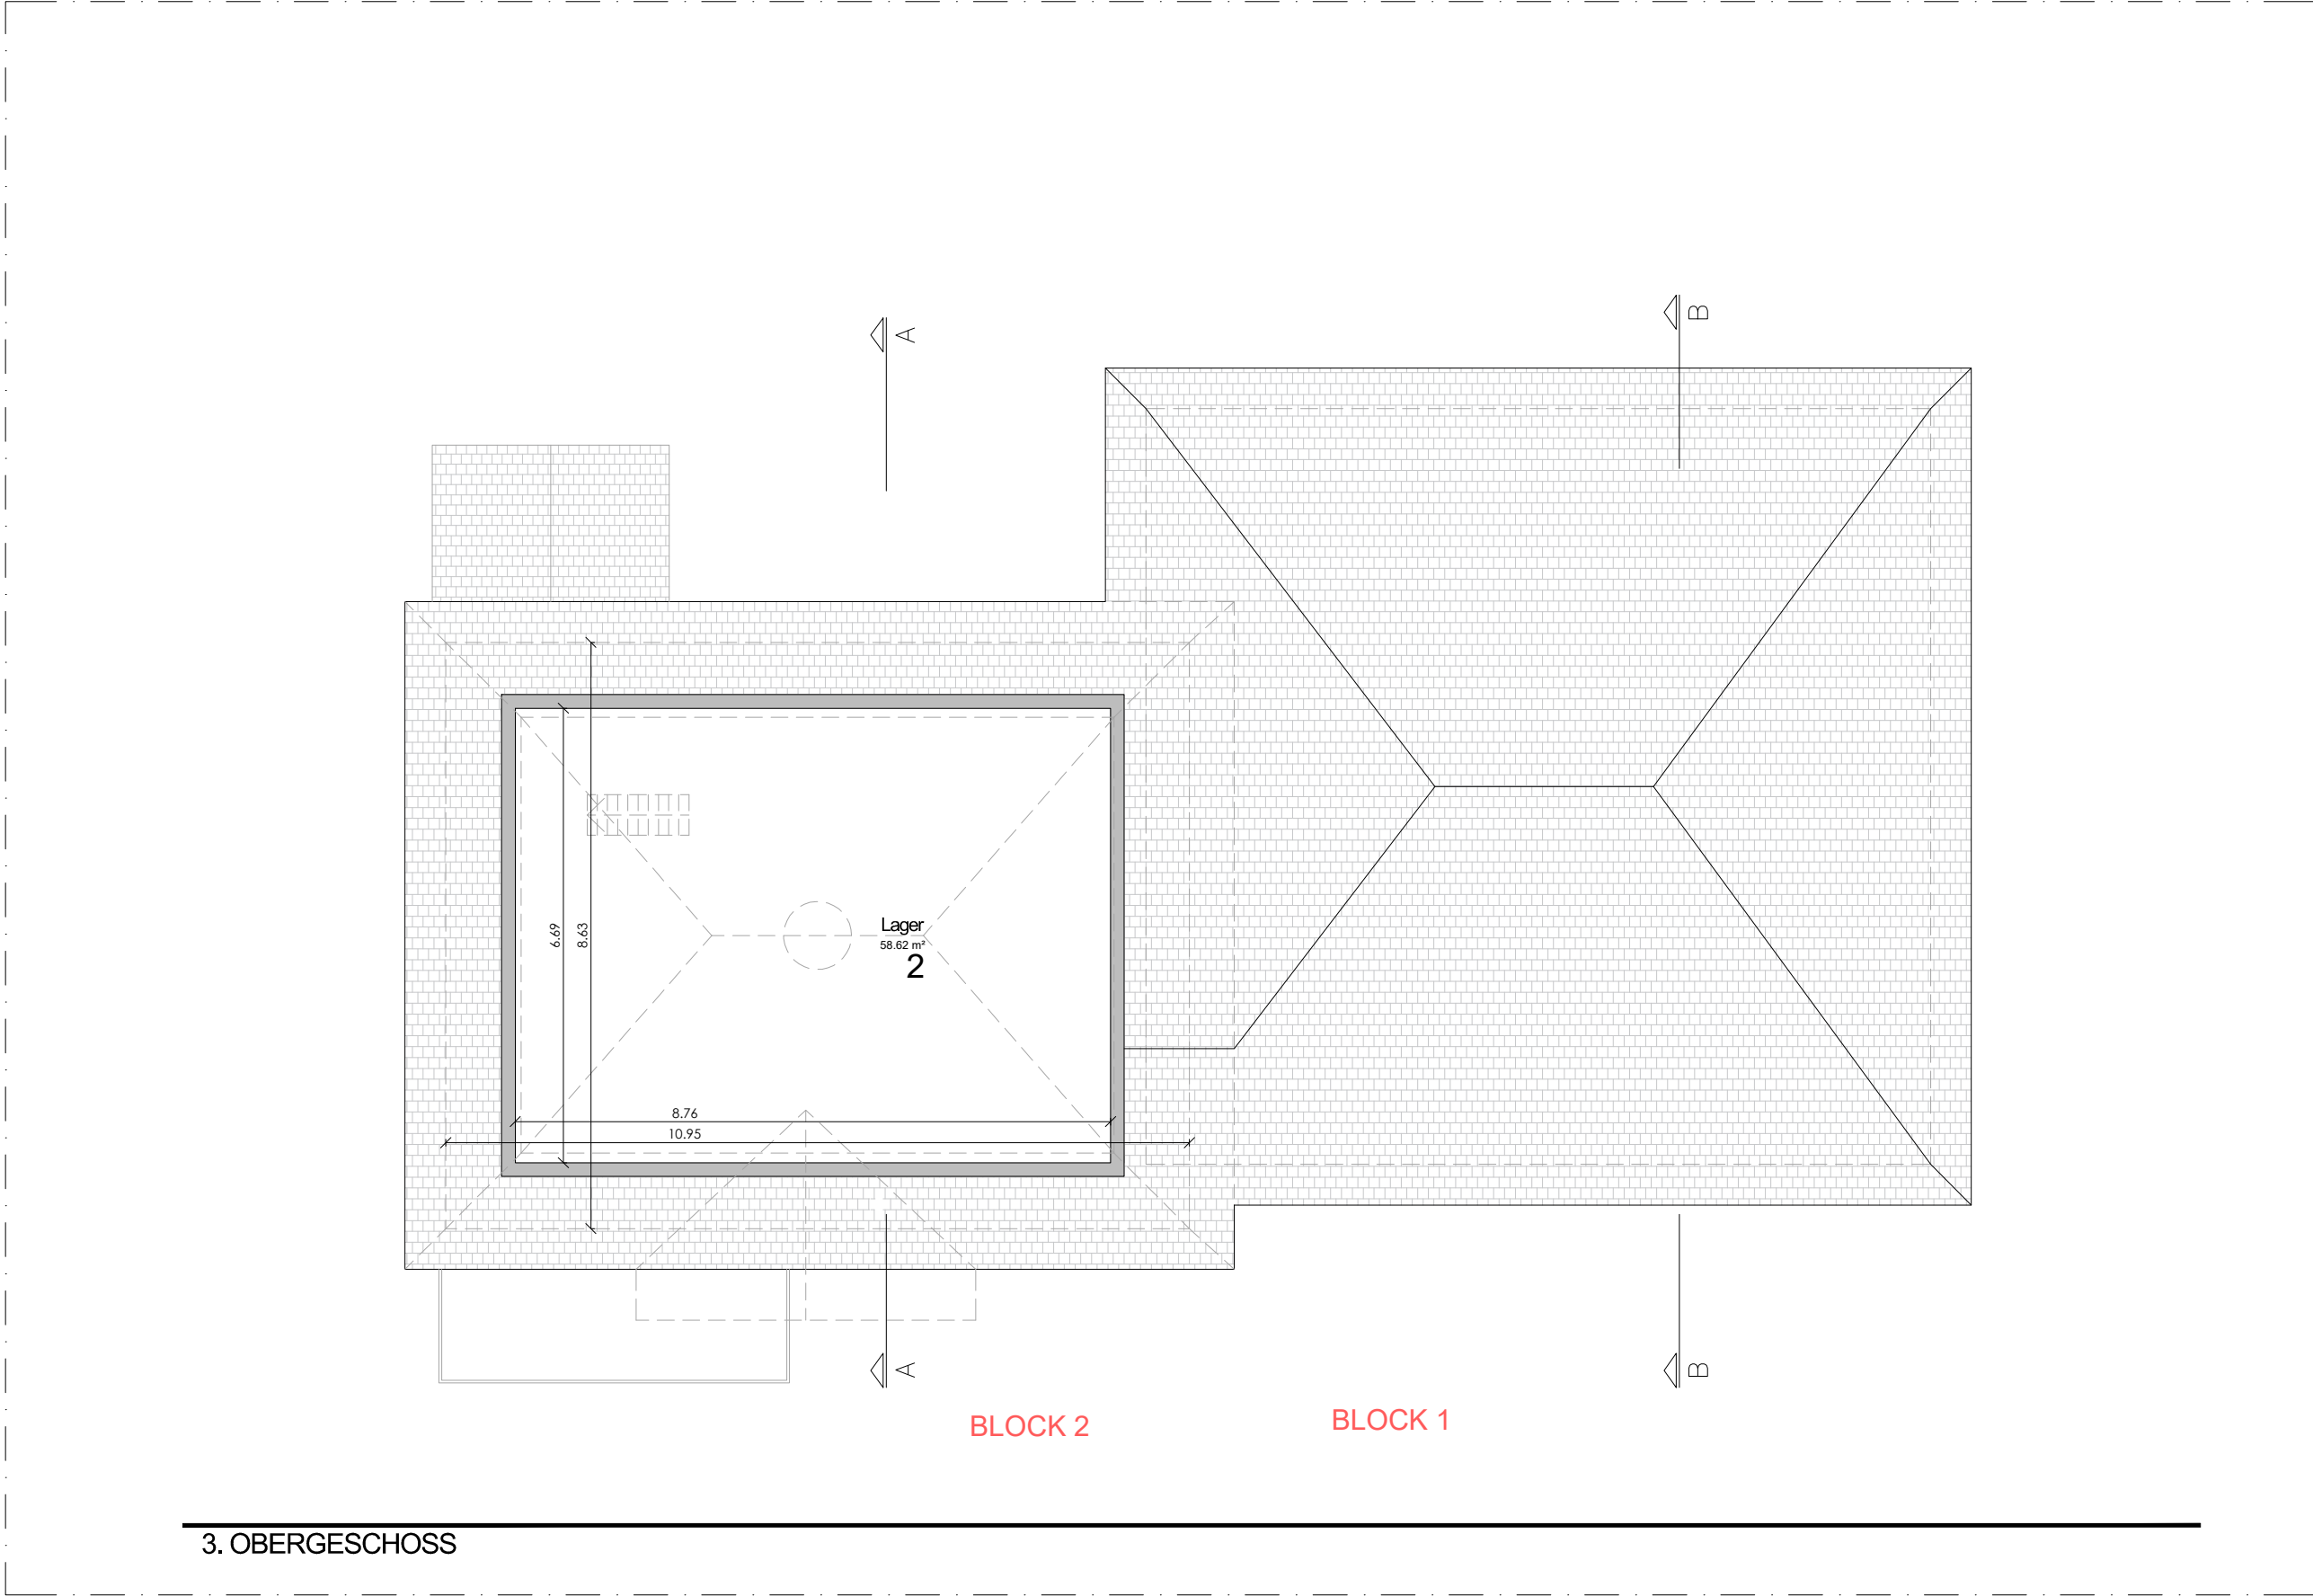

--- Grundstücksgrenze

BLOCK 2

BLOCK 1

UNTERGESCHOSS

<b>Plan</b> Untergeschoss		<b>BAUHERR:</b> Romain Steffen 104, Rue de Neudorf, L-2222 Luxembourg	<b>PROJEKT</b> Zweifamilienhaus Adress: Hubertusstraße 13, 54675 Körperich
<b>Maßstab</b> 1/100	<b>BLATT</b> 2		

<b>Plan</b> 1. Obergeschoss		<b>BAUHERR:</b> Romain Steffen 104, Rue de Neudorf, L-2222 Luxembourg	<b>PROJEKT</b> Zweifamilienhaus Adress: Hubertusstraße 13, 54675 Körperich
<b>Maßstab</b> 1/100	<b>BLATT</b> 4		

2. OBERGESCHOSS

BLOCK 2

BLOCK 1

<b>Plan</b> 2. Obergeschoss		<b>BAUHERR:</b> Romain Steffen 104, Rue de Neudorf, L-2222 Luxembourg	<b>PROJEKT</b> Zweifamilienhaus Adress: Hubertusstraße 13, 54675 Körperich
<b>Maßstab</b> 1/100	<b>BLATT</b> 5		