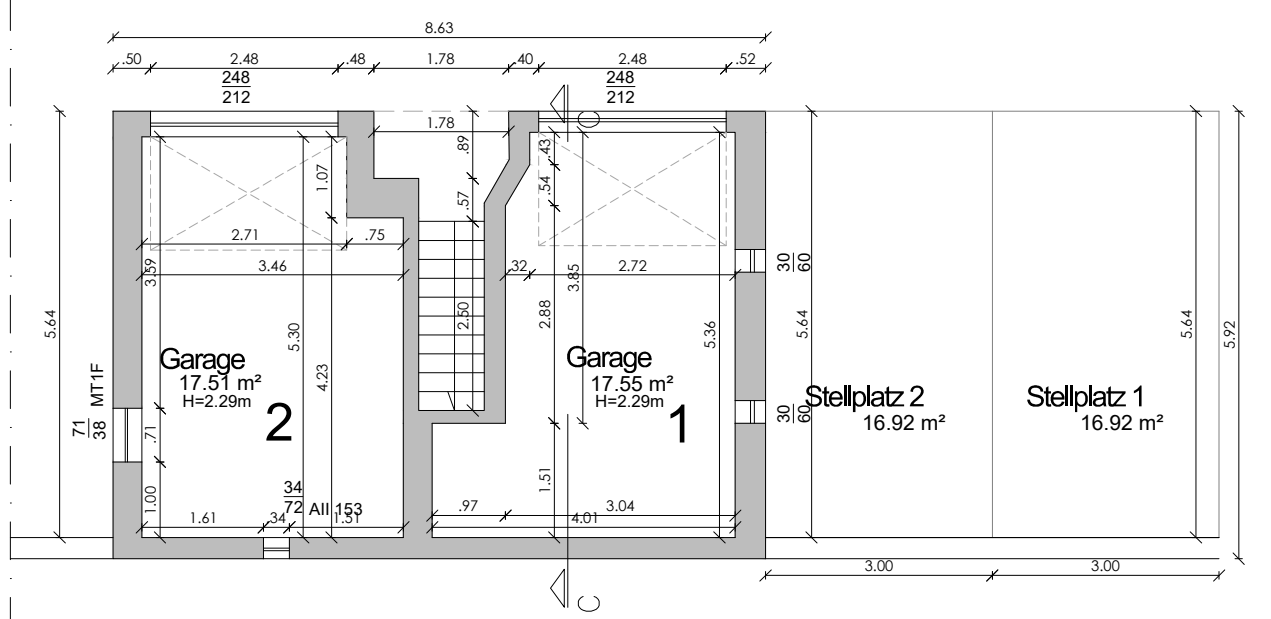

3. OBERGESCHOSS

BLOCK 2

BLOCK 1

Lager  
58.62 m<sup>2</sup>  
2

<b>Plan</b> 3. Obergeschoss		<b>BAUHERR:</b> Romain Steffen 104, Rue de Neudorf, L-2222 Luxembourg	<b>PROJEKT</b> Zweifamilienhaus Adress: Hubertusstraße 13, 54675 Körperich
<b>Maßstab</b> 1/100	<b>BLATT</b> 6		

DACHPLAN

1.OBERGESCHOSS  
-LAGER

ERDGESCHOSS  
- GARAGE

FASSADE SÜDOSTEN

ABSCHNITT C-C'

FASSADE NORDOSTEN

FASSADE NORDWESTEN

<b>Plan</b> Garage und Lager Erdgeschoss 1.Obergeschoss		<b>BAUHERR:</b> Romain Steffen 104, Rue de Neudorf, L-2222 Luxembourg	<b>PROJEKT</b> Zweifamilienhaus Adress: Hubertusstraße 13, 54675 Körperich
<b>Maßstab</b> 1/100	<b>BLATT</b> 7		

FASSADE SÜDWESTEN

FASSADE  
SÜDWESTEN

Maßstab  
1/100

BLATT  
8

BAUHERR:  
Romain Steffen  
104, Rue de Neudorf, L-2222 Luxembourg

PROJEKT  
Zweifamilienhaus  
Adress: Hubertusstraße 13,  
54675 Körperich

FASSADE NORDOSTEN