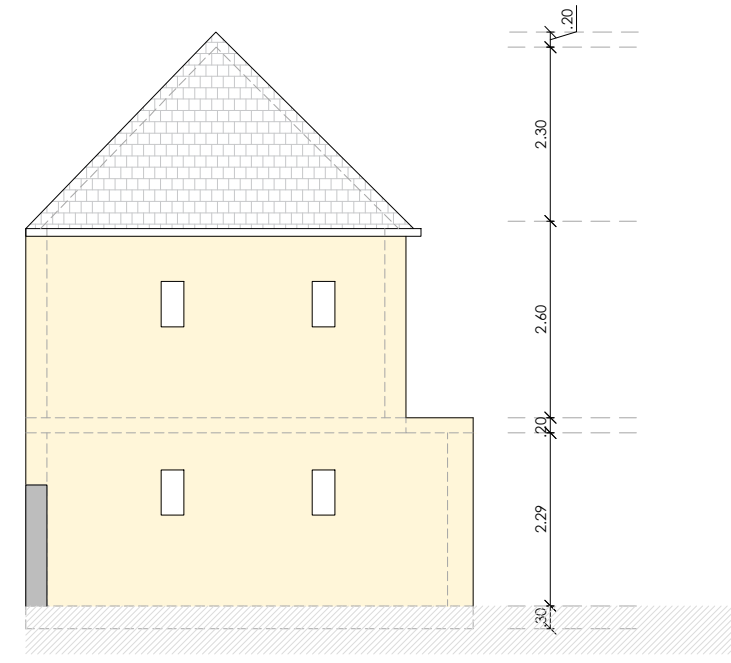

3. OBERGESCHOSS

BLOCK 2

BLOCK 1

Lager  
58.62 m<sup>2</sup>  
2

<b>Plan</b> 3. Obergeschoss		<b>BAUHERR:</b> Romain Steffen 104, Rue de Neudorf, L-2222 Luxembourg	<b>PROJEKT</b> Zweifamilienhaus Adress: Hubertusstraße 13, 54675 Körperich
<b>Maßstab</b> 1/100	<b>BLATT</b> 6		

DACHPLAN

1.OBERGESCHOSS  
-LAGER

ERDGESCHOSS  
- GARAGE

FASSADE SÜDOSTEN

ABSCHNITT C-C'

FASSADE NORDOSTEN

FASSADE NORDWESTEN

<b>Plan</b> Garage und Lager Erdgeschoss 1.Obergeschoss		<b>BAUHERR:</b> Romain Steffen 104, Rue de Neudorf, L-2222 Luxembourg	<b>PROJEKT</b> Zweifamilienhaus Adress: Hubertusstraße 13, 54675 Körperich
<b>Maßstab</b> 1/100	<b>BLATT</b> 7		

FASSADE SÜDWESTEN

FASSADE  
SÜDWESTEN

Maßstab  
1/100

BLATT  
8

BAUHERR:  
Romain Steffen  
104, Rue de Neudorf, L-2222 Luxembourg

PROJEKT  
Zweifamilienhaus  
Adress: Hubertusstraße 13,  
54675 Körperich

FASSADE NORDOSTEN