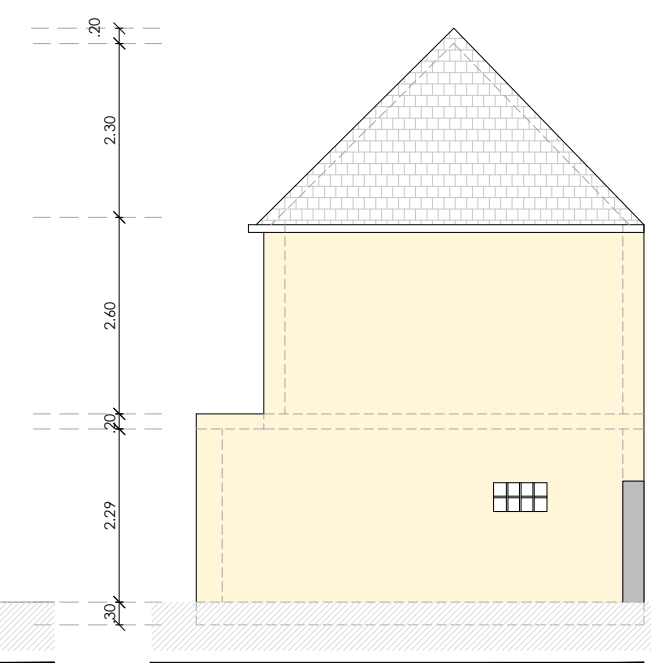

DACHPLAN

1.OBERGESCHOSS  
-LAGER

ERDGESCHOSS  
- GARAGE

FASSADE SÜDOSTEN

ABSCHNITT C-C'

FASSADE NORDOSTEN

FASSADE NORDWESTEN

<b>Plan</b> Garage und Lager Erdgeschoss 1.Obergeschoss		<b>BAUHERR:</b> Romain Steffen 104, Rue de Neudorf, L-2222 Luxembourg	<b>PROJEKT</b> Zweifamilienhaus Adress: Hubertusstraße 13, 54675 Körperich
<b>Maßstab</b> 1/100	<b>BLATT</b> 7		

FASSADE SÜDWESTEN

FASSADE  
SÜDWESTEN

Maßstab  
1/100

BLATT  
8

BAUHERR:  
Romain Steffen  
104, Rue de Neudorf, L-2222 Luxembourg

PROJEKT  
Zweifamilienhaus  
Adress: Hubertusstraße 13,  
54675 Körperich

FASSADE NORDOSTEN