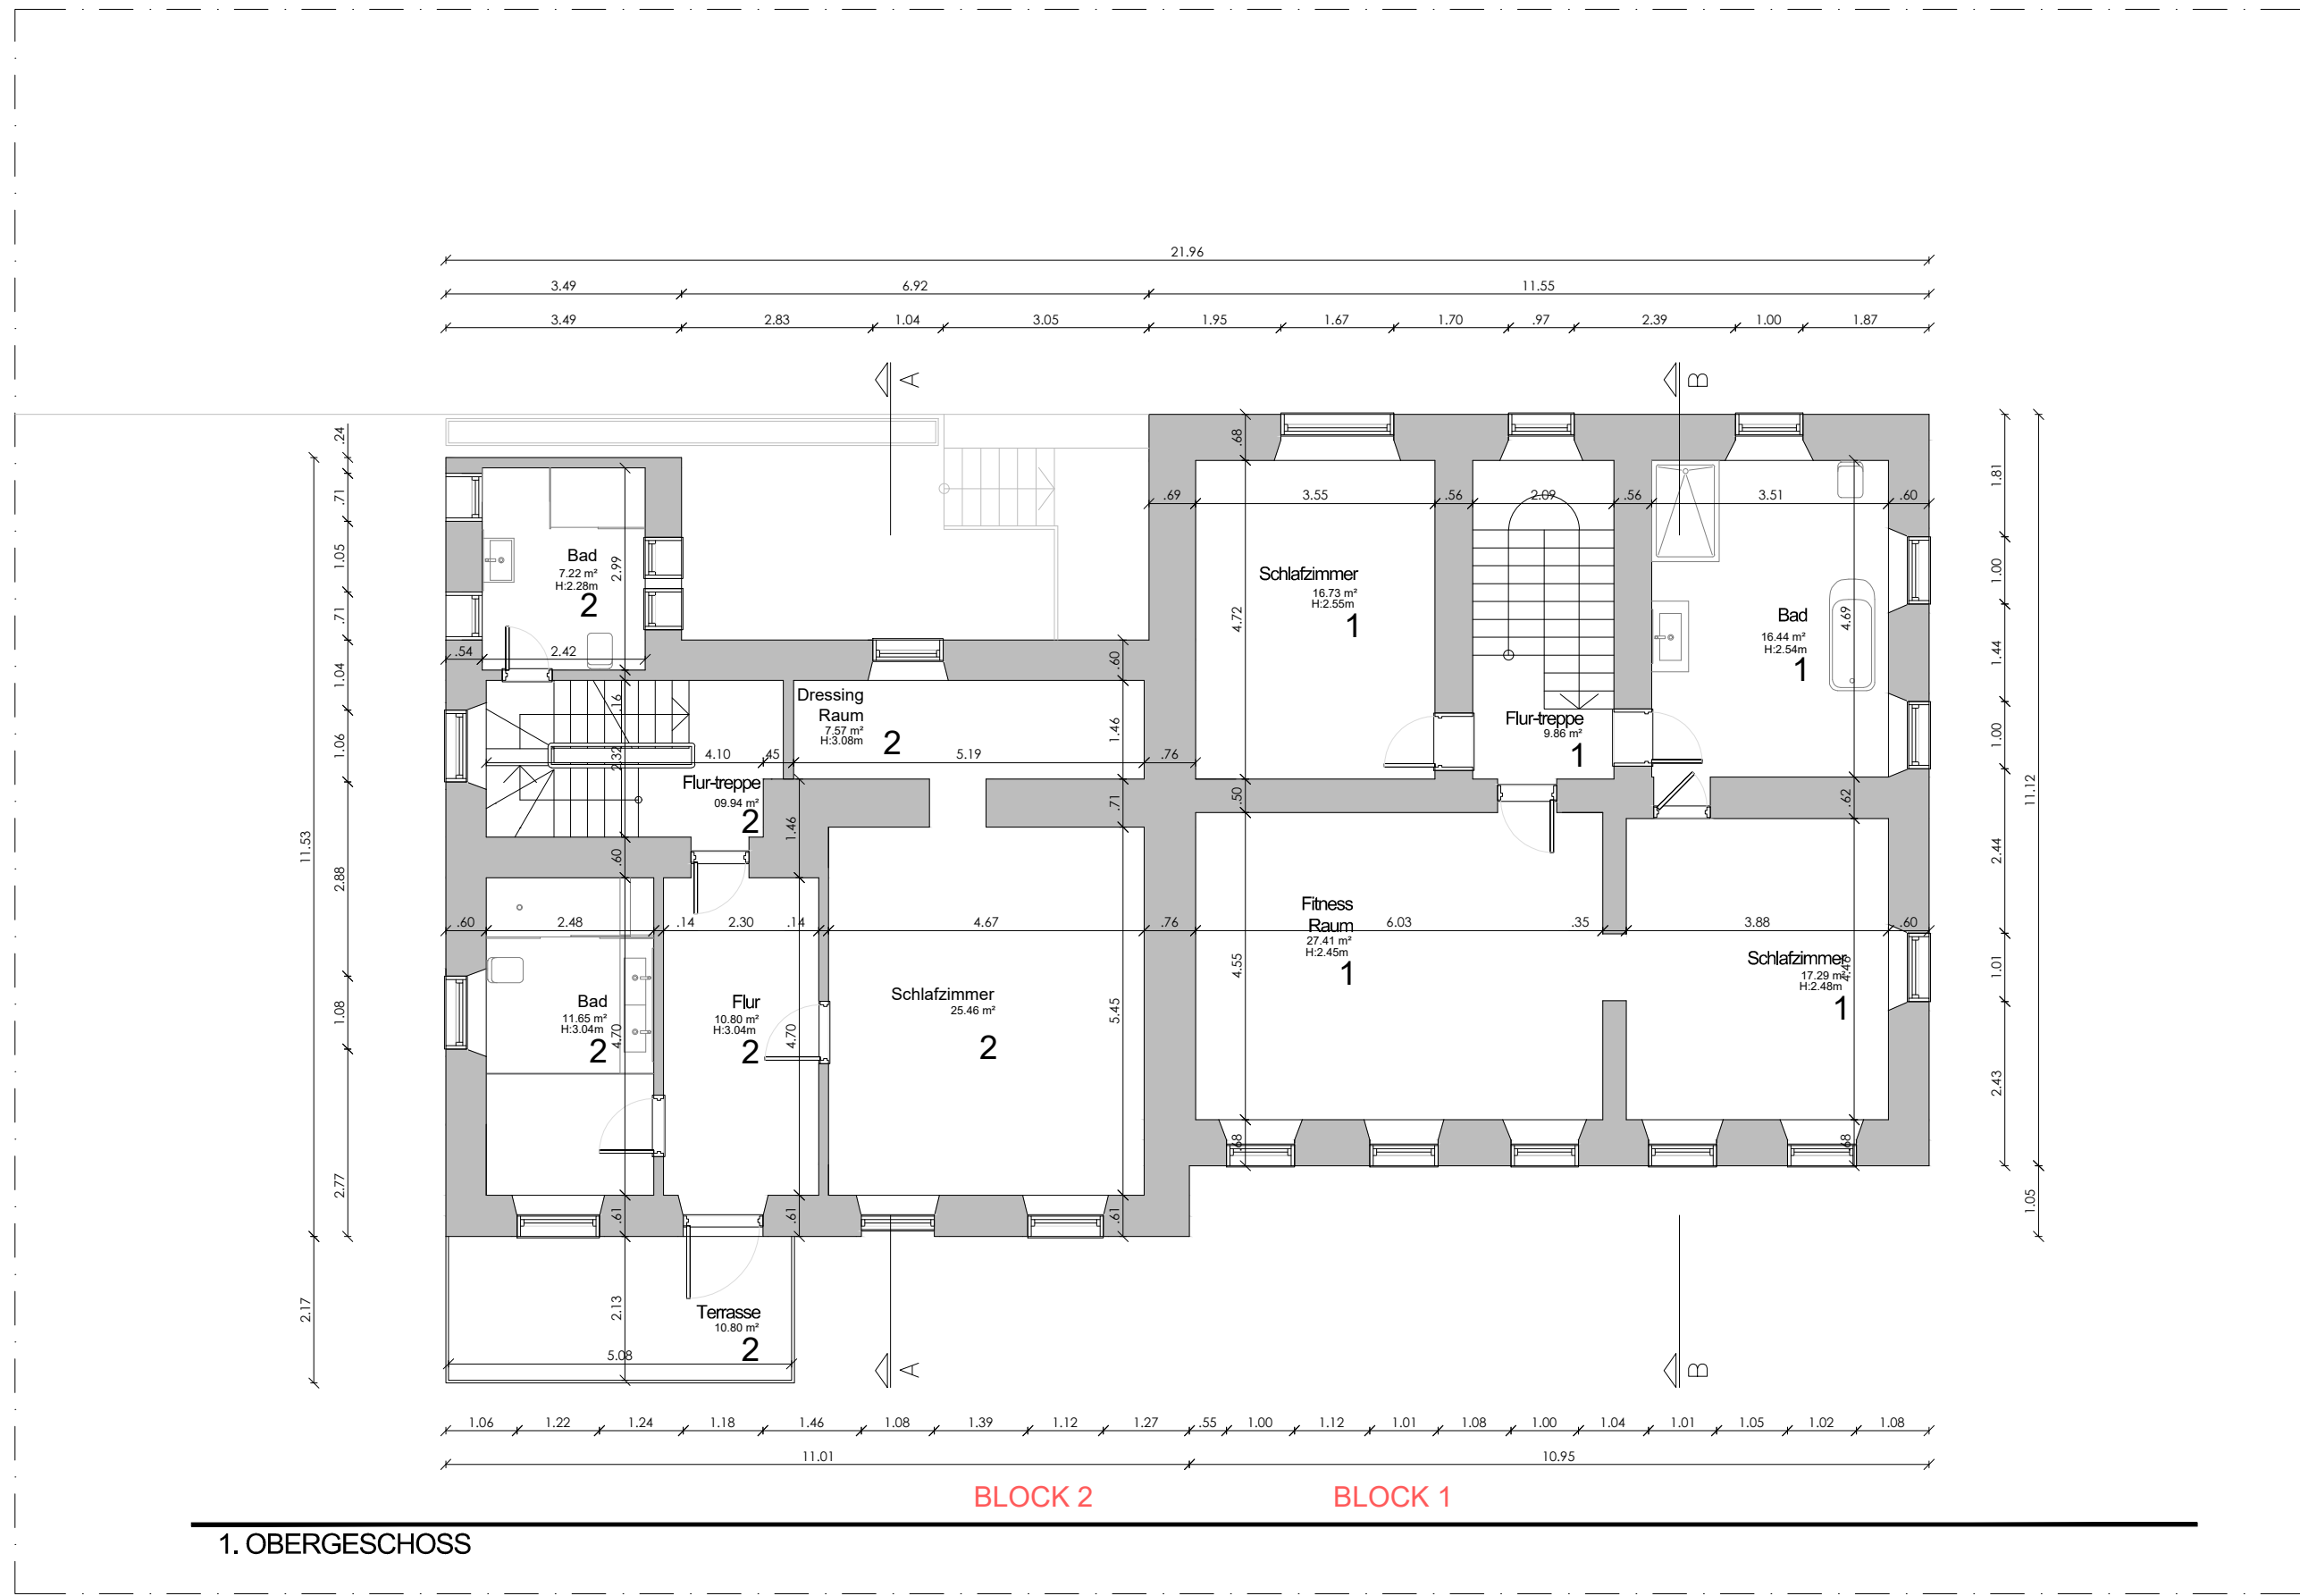

LAGEPLAN

Plan  
LAGEPLAN

**BAUHERR:**  
Romain Steffen  
104, Rue de Neudorf, L-2222 Luxembourg

**PROJEKT**  
Zweifamilienhaus  
Adress: Hubertusstraße 13,  
54675 Körperich

**Maßstab** 1/200  
**BLATT** 1

--- Grundstücksgrenze

BLOCK 2

BLOCK 1

UNTERGESCHOSS

<b>Plan</b> Untergeschoss		<b>BAUHERR:</b> Romain Steffen 104, Rue de Neudorf, L-2222 Luxembourg	<b>PROJEKT</b> Zweifamilienhaus Adress: Hubertusstraße 13, 54675 Körperich
<b>Maßstab</b> 1/100	<b>BLATT</b> 2		

<b>Plan</b> Erdgeschoss		<b>BAUHERR:</b> Romain Steffen 104, Rue de Neudorf, L-2222 Luxembourg	<b>PROJEKT</b> Zweifamilienhaus Adress: Hubertusstraße 13, 54675 Körperich
<b>Maßstab</b> 1/100	<b>BLATT</b> 3		

<b>Plan</b> 1. Obergeschoss		<b>BAUHERR:</b> Romain Steffen 104, Rue de Neudorf, L-2222 Luxembourg	<b>PROJEKT</b> Zweifamilienhaus Adress: Hubertusstraße 13, 54675 Körperich
<b>Maßstab</b> 1/100	<b>BLATT</b> 4		