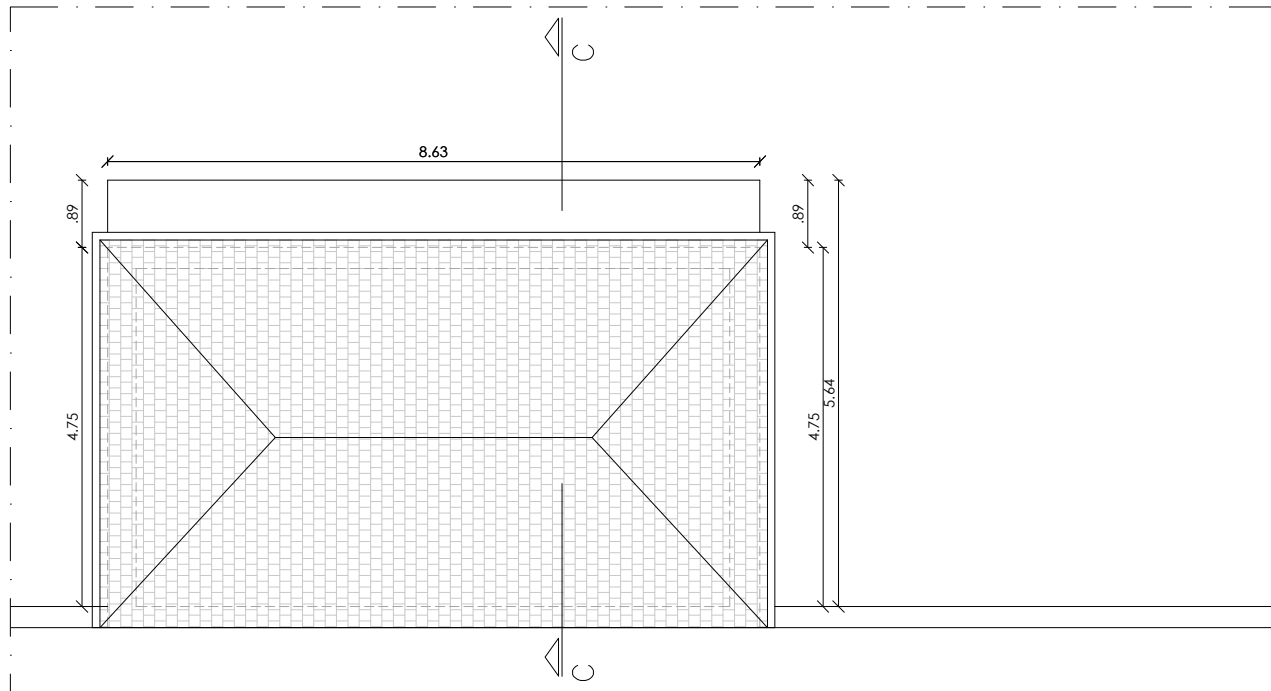

3. OBERGESCHOSS

BLOCK 2

BLOCK 1

Lager  
58.62 m<sup>2</sup>  
2

<b>Plan</b> 3. Obergeschoss		<b>BAUHERR:</b> Romain Steffen 104, Rue de Neudorf, L-2222 Luxembourg	<b>PROJEKT</b> Zweifamilienhaus Adress: Hubertusstraße 13, 54675 Körperich
<b>Maßstab</b> 1/100	<b>BLATT</b> 6		