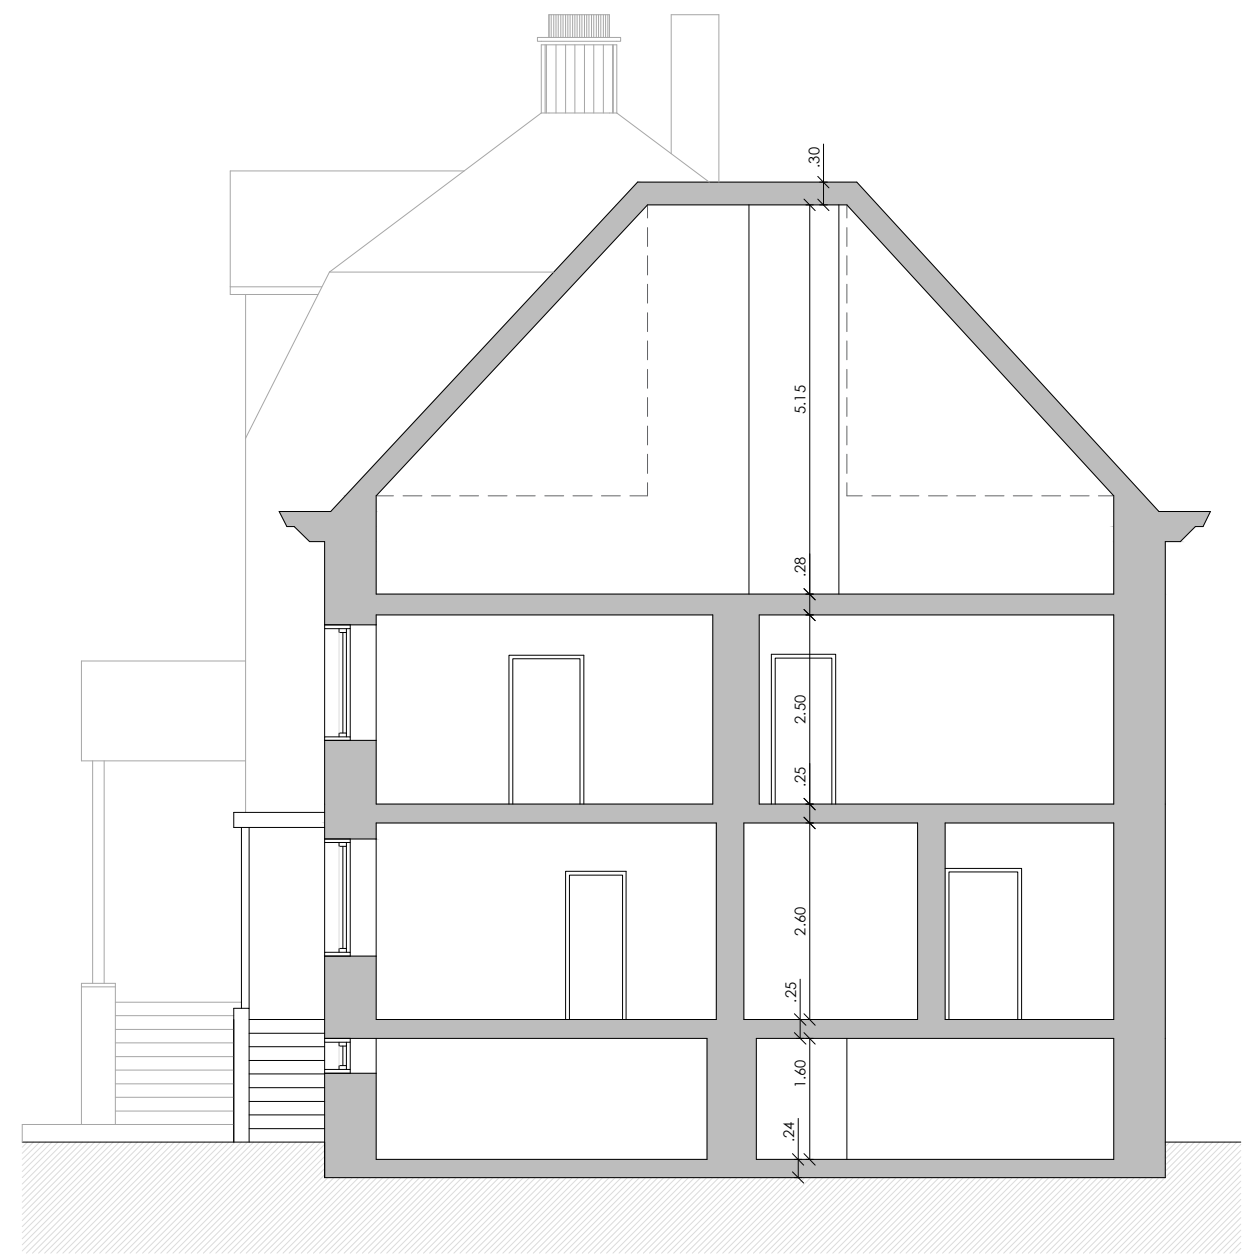

ABSCHNITT B-B'

ABSCHNITTE		BAUHERR: Romain Steffen 104, Rue de Neudorf, L-2222 Luxembourg	PROJEKT Zweifamilienhaus Adress: Hubertusstraße 13, 54675 Körperich
Maßstab 1/100	BLATT 11