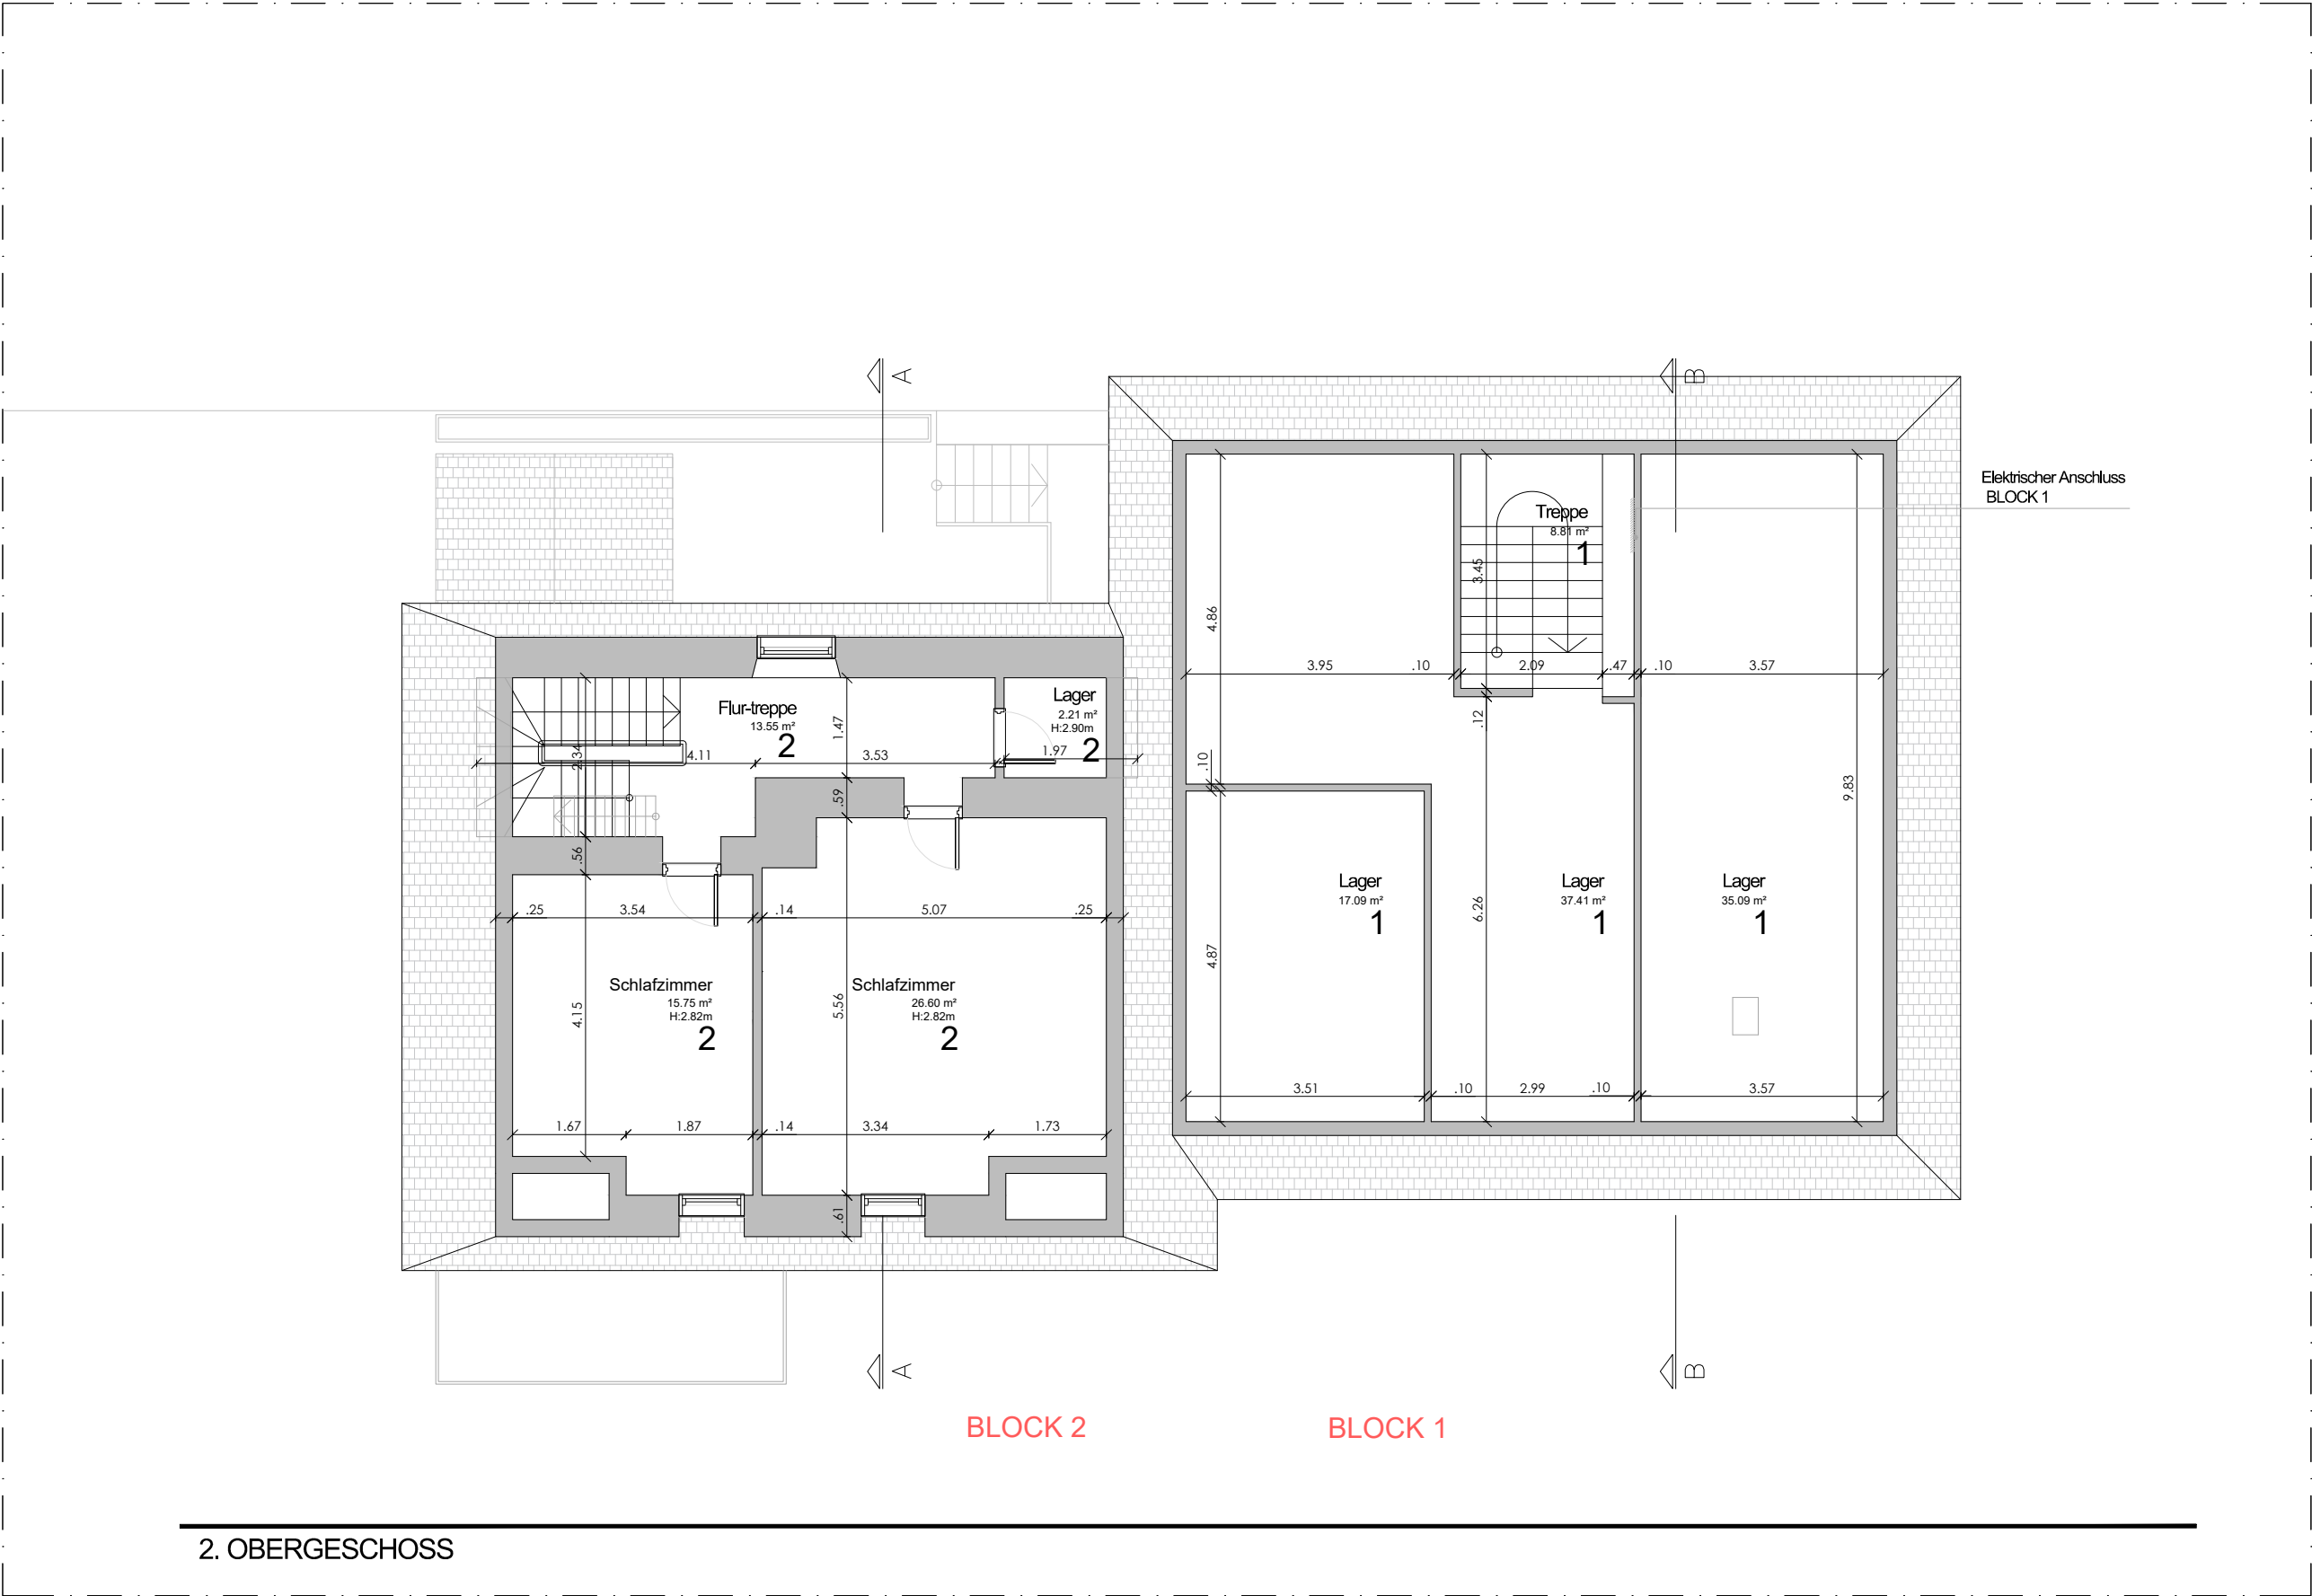

--- Grundstücksgrenze

BLOCK 2

BLOCK 1

UNTERGESCHOSS

<b>Plan</b> Untergeschoss		<b>BAUHERR:</b> Romain Steffen 104, Rue de Neudorf, L-2222 Luxembourg	<b>PROJEKT</b> Zweifamilienhaus Adress: Hubertusstraße 13, 54675 Körperich
<b>Maßstab</b> 1/100	<b>BLATT</b> 2		

<b>Plan</b> Erdgeschoss		<b>BAUHERR:</b> Romain Steffen 104, Rue de Neudorf, L-2222 Luxembourg	<b>PROJEKT</b> Zweifamilienhaus Adress: Hubertusstraße 13, 54675 Körperich
<b>Maßstab</b> 1/100	<b>BLATT</b> 3		

<b>Plan</b> 1. Obergeschoss		<b>BAUHERR:</b> Romain Steffen 104, Rue de Neudorf, L-2222 Luxembourg	<b>PROJEKT</b> Zweifamilienhaus Adress: Hubertusstraße 13, 54675 Körperich
<b>Maßstab</b> 1/100	<b>BLATT</b> 4		

2. OBERGESCHOSS

BLOCK 2

BLOCK 1

<b>Plan</b> 2. Obergeschoss		<b>BAUHERR:</b> Romain Steffen 104, Rue de Neudorf, L-2222 Luxembourg	<b>PROJEKT</b> Zweifamilienhaus Adress: Hubertusstraße 13, 54675 Körperich
<b>Maßstab</b> 1/100	<b>BLATT</b> 5		