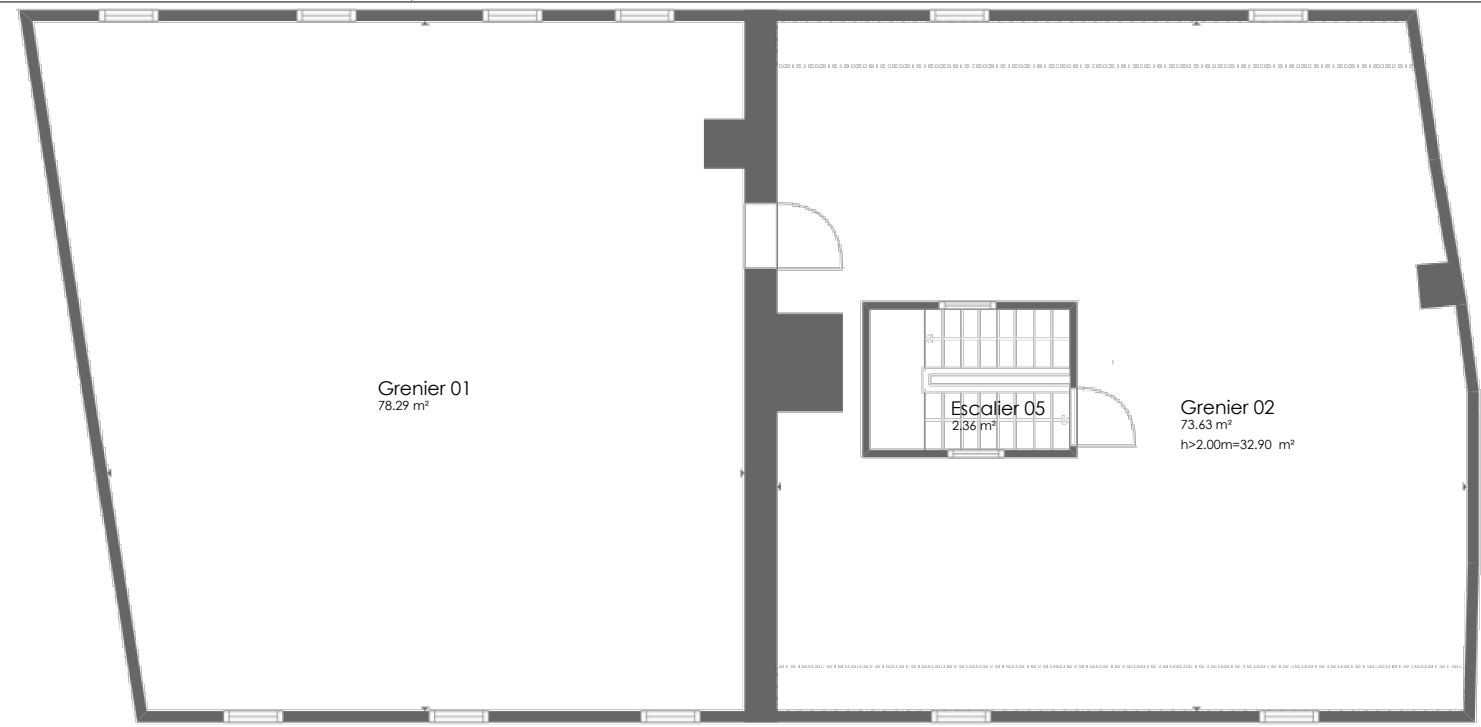

PLAN ET1

PLAN COMBLES

PLAN RDC

PLAN CAVE

Adress: Bech-Kleinmacher  
 POUR VOTRE INFORMATION: Ces dessins ne doivent pas être utilisés dans le cadre du processus d'autorisation ou de tout situation lié à la commune

CONTENU DU PLAN:  
 Situation Existante

Date	Échelle	Feuille n.°
21/12/2022	1/100	01