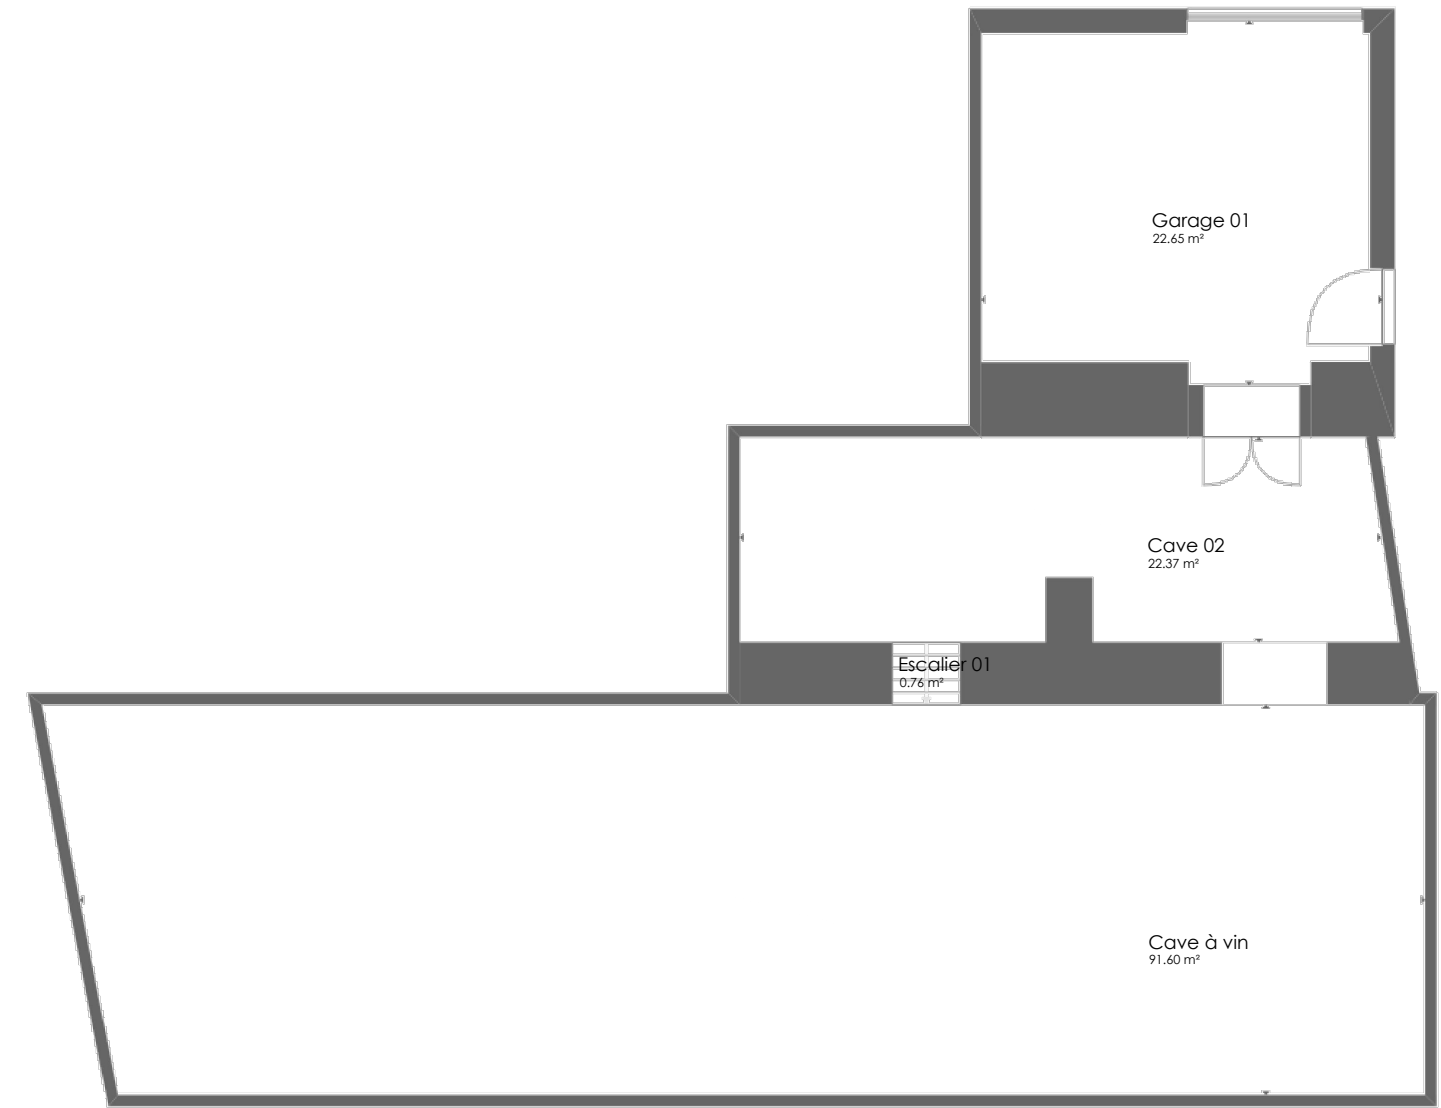

PLAN ET1

PLAN COMBLES

PLAN RDC

PLAN CAVE

Adress: Bech-Kleinmacher  
 POUR VOTRE INFORMATION: Ces dessins ne doivent pas être utilisés dans le cadre du processus d'autorisation ou de tout situation lié à la commune

CONTENU DU PLAN:  
 Situation Existante

Date	Échelle	Feuille n.°
21/12/2022	1/100	01