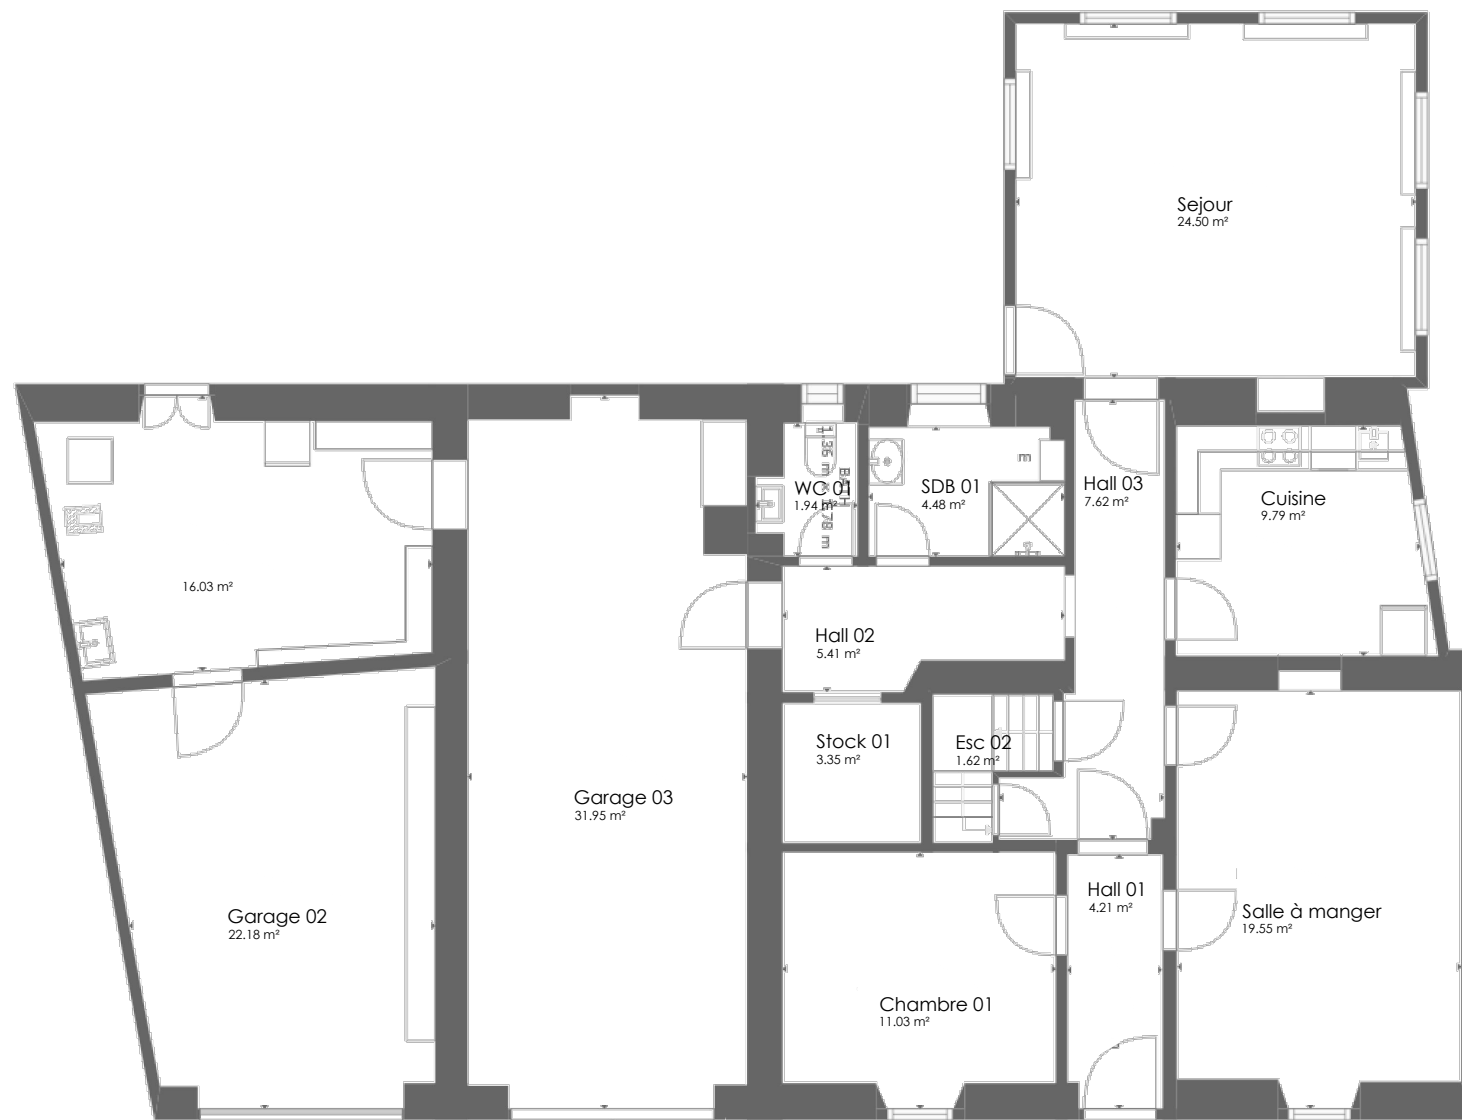

PLAN ET1

PLAN COMBLES

PLAN RDC

PLAN CAVE

Adress: Bech-Kleinmacher  
 POUR VOTRE INFORMATION: Ces dessins ne doivent pas être utilisés dans le cadre du processus d'autorisation ou de tout situation lié à la commune

CONTENU DU PLAN:  
 Situation Existante

Date	Échelle	Feuille n.°
21/12/2022	1/100	01